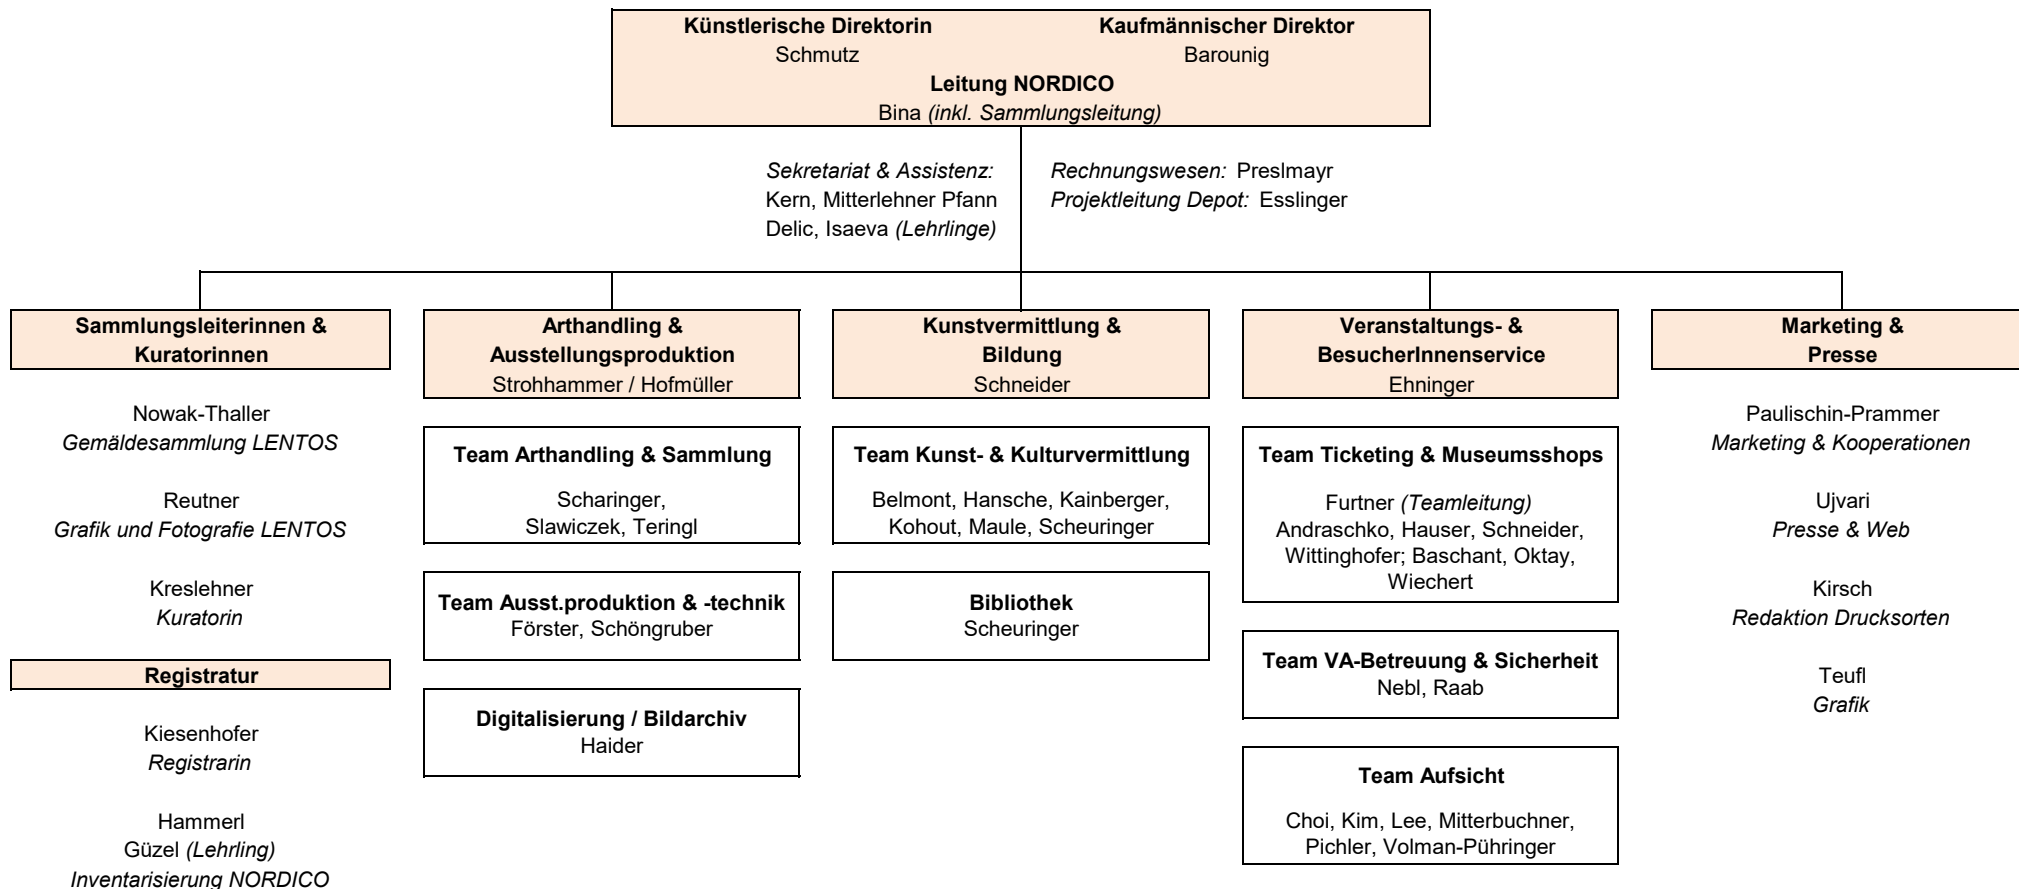

Museen der Stadt Linz

LENTOS / NORDICO / VALIE EXPORT Center

VALIE EXPORT CENTER LINZ

Folie *Direktorin*
Schink *Geschäftsführung*
Schmidt *Studienassistentz*

Das VALIE EXPORT Center Linz ist eine Kooperation zwischen dem LENTOS Kunstmuseum und der Kunstuniversität Linz.